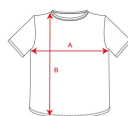

ESQUEMA

CANTIDADES

	Caja	Pack
Adultos:	100 ud.	5 ud.
Niños:	100 ud.	5 ud.