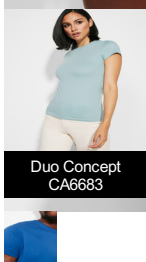

DOGO PREMIUM CA6502

DESCRIPCIÓN

Camiseta de manga corta. Cuello redondo de 4 capas en canalé 1x1 con cubrecosturas de hombro a hombro. Costuras laterales.

COMPOSICIÓN

100% algodón, punto liso, 165 g/m². Color gris vigoré 58: 85% algodón / 15% viscosa.

OBSERVACIONES

*Talla 4XL en los colores: blanco 01, negro 02, marino 55, verde botella 56, royal 05 y gris 58. *Talla 5XL en color blanco 01 y negro 02. *Etiqueta removible. *Disponible tallas infantiles. *Disponible mujer.

TALLAS

Adultos:: S · M · L · XL · 2XL · 3XL · 4XL · 5XL / Niños:: 3/4 · 5/6 · 7/8 · 9/10 · 11/12

ESQUEMA

CANTIDADES

	Caja	Pack
Adultos:	100 ud.	5 ud.
Niños:	100 ud.	5 ud.

COLORES

TALLAS

Adultos:	S	M	L	XL	2XL	3XL	4XL	5XL
ANCHO (A)	48cm	50cm	54cm	58cm	62cm	66cm	70cm	74cm
LARGO (B)	69cm	71cm	73cm	75cm	77cm	79cm	81cm	83cm

Niños:	3/4	5/6	7/8	9/10	11/12
ANCHO (A)	32cm	35cm	39cm	43cm	46cm
LARGO (B)	45cm	49cm	53cm	57cm	61cm

REPROCESOS DISPONIBLES

PRODUCTOS RELACIONADOS